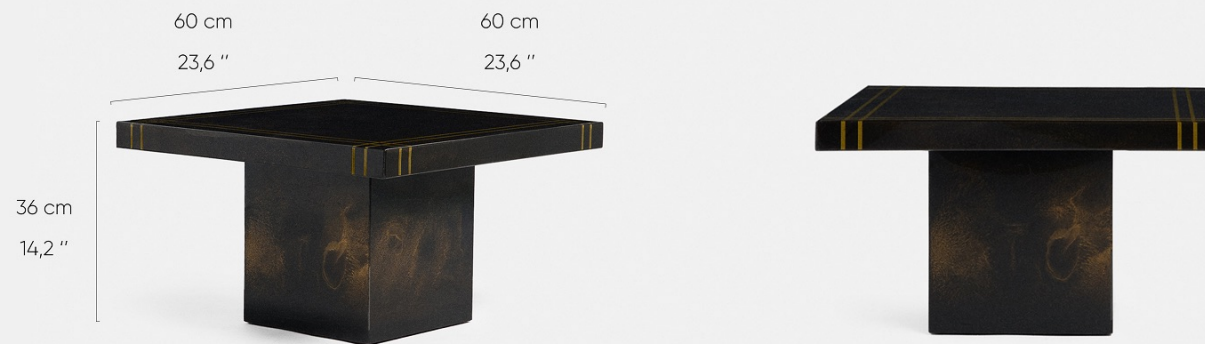

2 in stock

ABS
27 x 50 x 50 cm

GUY LEFEVRE - TABLE BASSE - ANNÉES 1960

REF 40b0069

1 in stock

Bois laqué
36 x 60 x 60

UTOPIA

TRAVAIL MODERNE - TABLE BASSE - CIRCA 1970