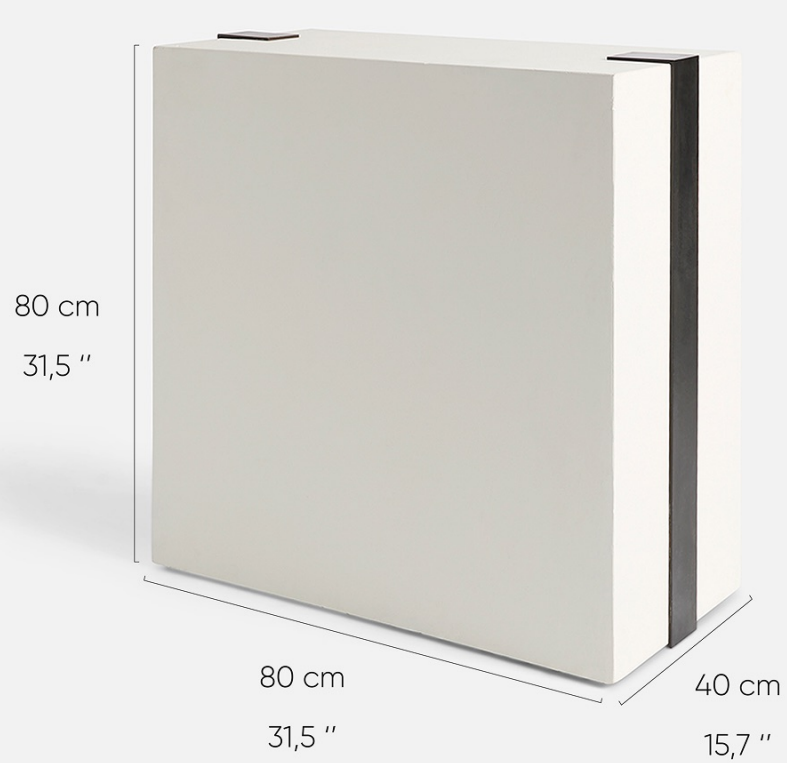

PODIUM AVEC INSERTS EN MÉTAL

REF 40b0043

2 in stock

Bois, Métal
80 x 80 x 40