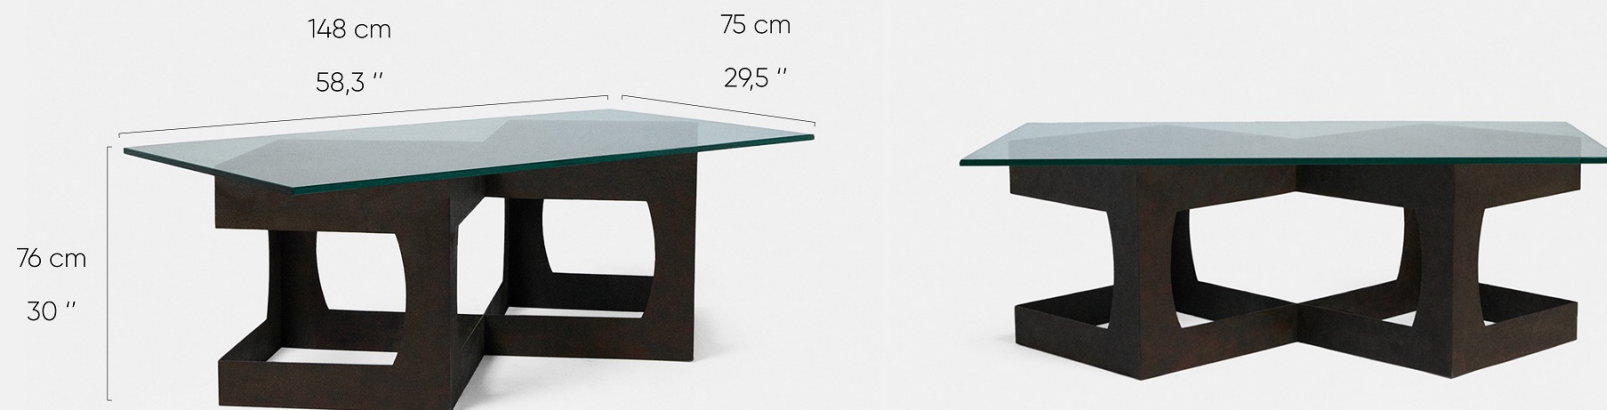

UTOPIA

TRAVAIL MODERNE - TABLE BASSE - CIRCA 1970

REF 40b0078

1 in stock

Verre, Métal patiné
76 x 148 x 75 cm