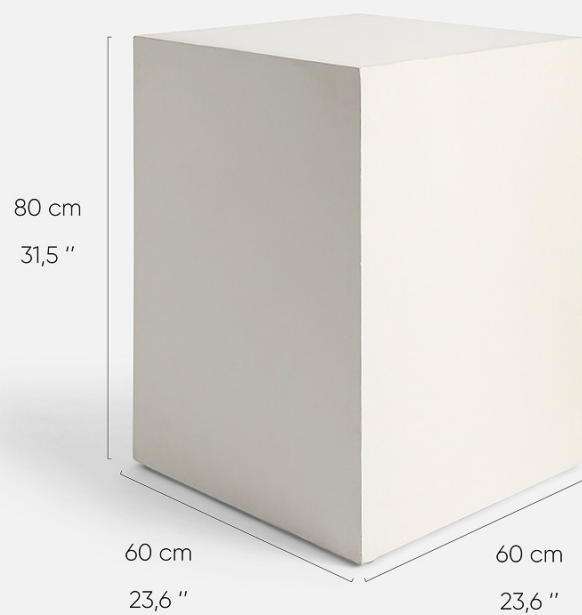

UTOPIA

PODIUM

REF 40b0038

3 in stock

Bois
80 x 60 x 60