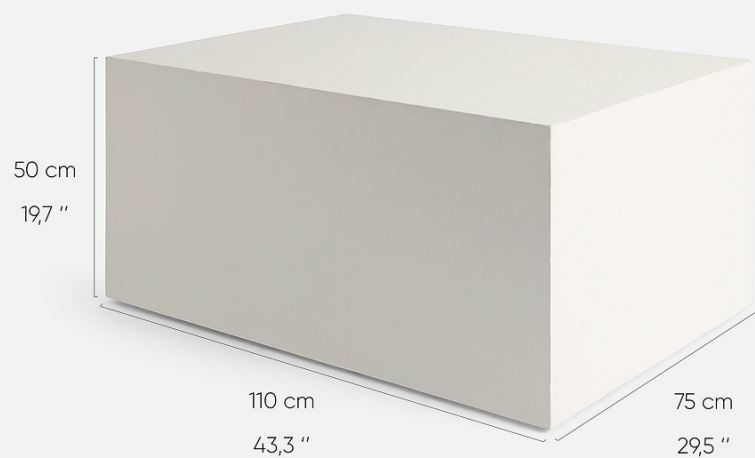

UTOPIA

PODIUM

REF 40b0042

1 in stock

Bois
50 x 110 x 76